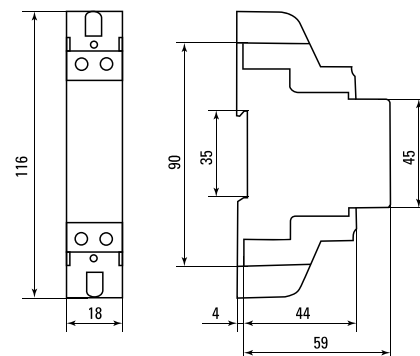

Компактный корпус всего в 1 модуль (18 мм)

Возможность опломбировки

Крепление на DIN-рейку 35 мм

Класс точности 1

Наименование	Базовый (макс.) ток, А	Способ подключения счетчиков в сеть	Артикул
SKAT 101M/1 - 5(40) Ш П М EKF PROxima	5(40)	Электромеханический	10105M
SKAT 101Э/1 - 5(40) Ш П М EKF PROxima	5(40)	Электронный	10106M

Габаритные и установочные размеры

Типовые схемы подключения

1 – фаза вход 4 – ноль вход 3 – фаза выход
6 – ноль выход 20 и 21 – импульсные выходы

Типовая комплектация

- Счетчик электрической энергии SKAT EKF PROxima.
- Паспорт.