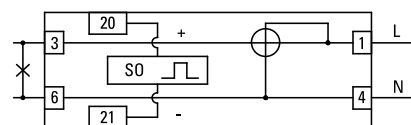

Компактный корпус всего в 1 модуль (18 мм)

Возможность опломбировки

Крепление на DIN-рейку 35 мм

Класс точности 1

Наименование	Базовый (макс.) ток, А	Способ подключения счетчиков в сеть	Артикул
SKAT 101M/1 - 5(40) Ш П М EKF PROxima	5(40)	Электромеханический	10105M
SKAT 101Э/1 - 5(40) Ш П М EKF PROxima	5(40)	Электронный	10106M

Габаритные и установочные размеры

Типовые схемы подключения

1 – фаза вход 4 – ноль вход 3 – фаза выход
6 – ноль выход 20 и 21 – импульсные выходы

Типовая комплектация

- Счетчик электрической энергии SKAT EKF PROxima.
- Паспорт.